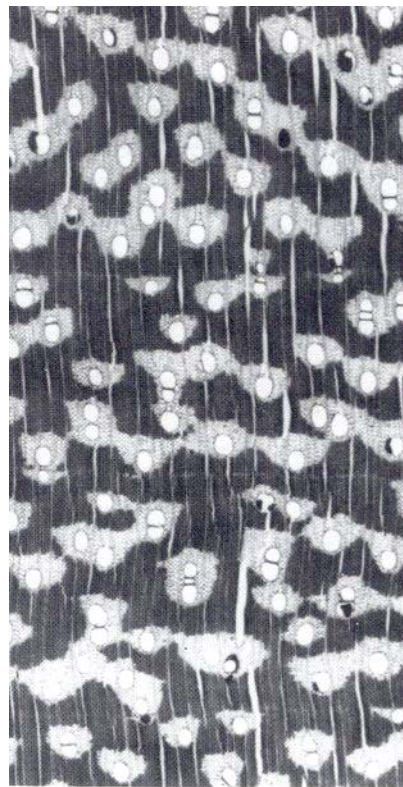

Coupe transversale (× 14)